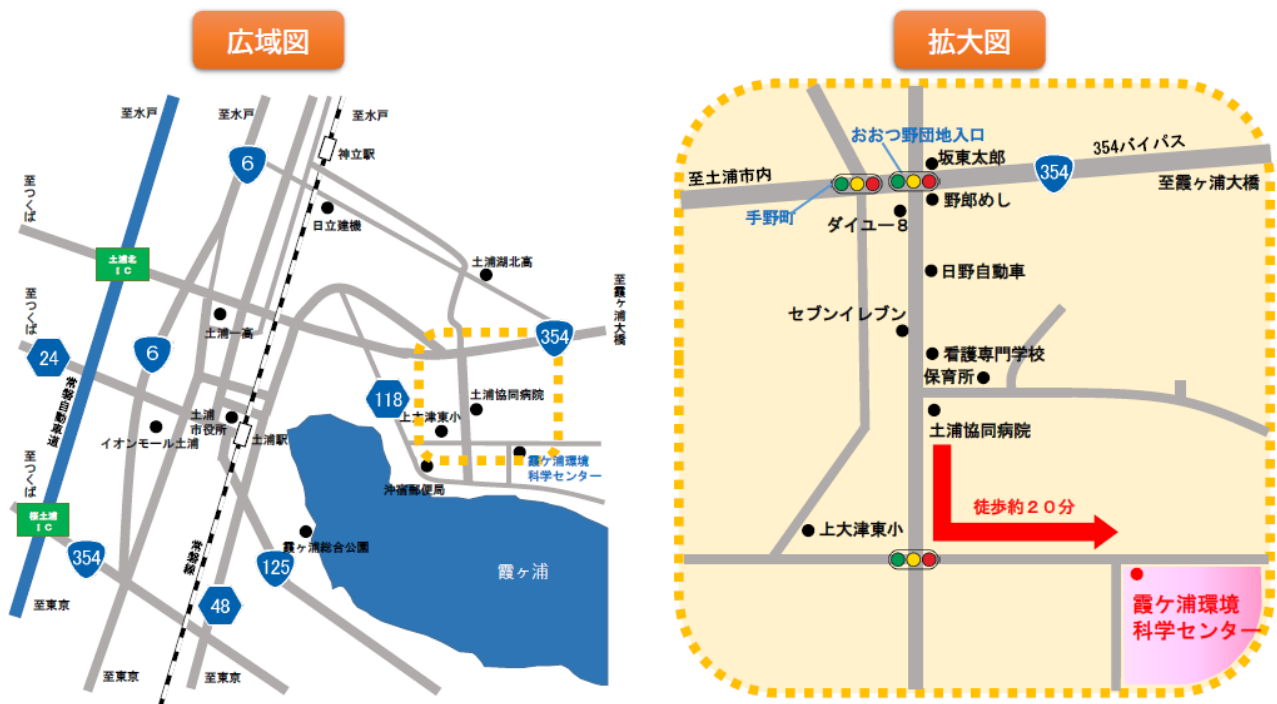

茨城県霞ヶ浦環境科学センター案内図

(〒300-0023 土浦市沖宿町 1853)

交通

- 常磐自動車道 土浦北 IC から約 15 分
- JR 土浦駅東口から車またはタクシーで約 15 分
- 国道 354 号線 霞ヶ浦大橋から車で約 25 分
- JR 常磐線「土浦駅」から【バス⇒徒歩:約 45 分】
 - ・土浦駅西口4番乗り場
 - 関鉄観光バス「土浦協同病院」行き約 25 分 ⇒バス停下車後、徒歩約 20 分
 - 関鉄グリーンバス「玉造駅」行き(「土浦協同病院」経由) 同上
- JR 常磐線「神立駅」から【バス⇒徒歩:約 35 分】
 - ・神立駅東口
 - 関鉄グリーンバス「土浦協同病院」行き約 15 分 ⇒バス停下車後、徒歩約 20 分