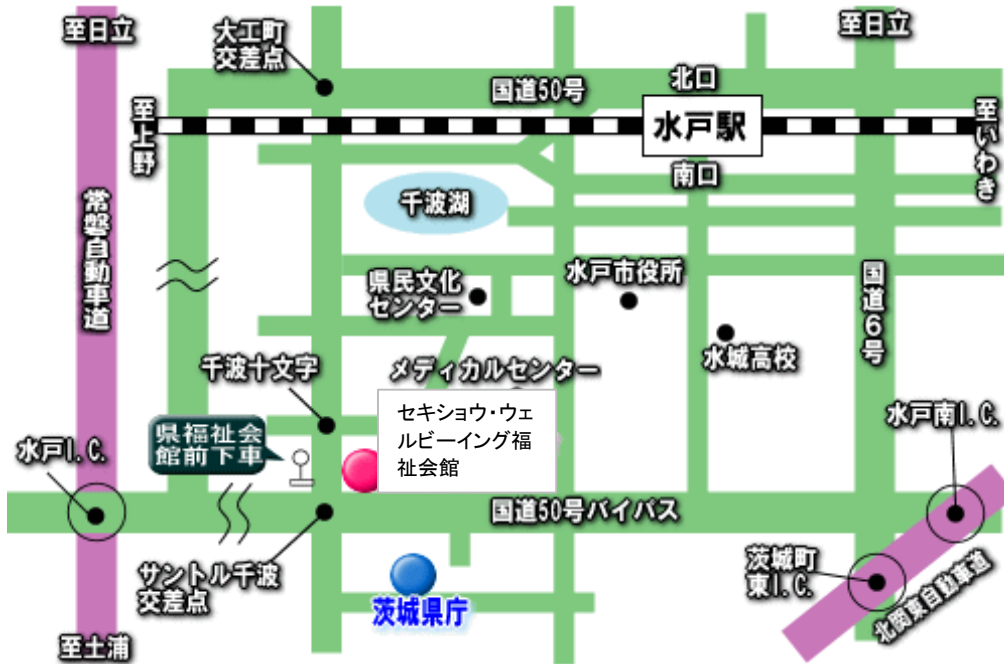

# セキショウ・ウェルビーイング福祉会館 交通アクセスのご案内

(茨城県総合福祉会館 〒310-0851 水戸市千波町1918)

## 1 セキショウ・ウェルビーイング福祉会館地図

## 2 交通アクセス

- バス** ■ JR水戸駅北口バス乗り場より6番から乗車し、関東鉄道〔石岡・鉾田・小川・平須・奥の谷坂上・明光台・卸センター・市立競技場・植物公園〕行きで、バスで約20分「県福祉会館前」下車
- タクシー** ■ JR水戸駅南口からタクシーで約15分。
- 車** ■ 常磐自動車道水戸I.Cから国道50号バイパスを大洗方面へ約10km。  
または、北関東自動車道水戸南I.Cから国道50号バイパスを笠間方面へ約7km。

## 3 セキショウ・ウェルビーイング福祉会館・福祉の杜駐車場案内図

県総合福祉会館第1駐車場（会館裏）が満車の際は、福祉の杜（第2駐車場）に駐車してください。